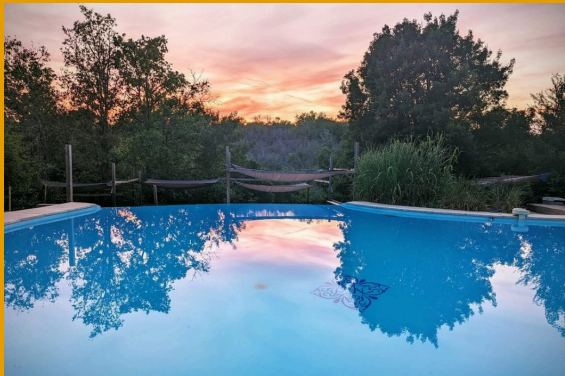

AUX LODGES DU MAS DE NADAL

LE SECRET LE MIEUX GARDÉ DU LOT

AUX LODGES DU MAS DE NADAL

SAFARI TENTS - CAMPING - BISTRO

ÉVADEZ-VOUS DANS LE LOT

Loin d'un monde agité et pourtant si proche
Échappez vous dans l'un de nos 24 Lodges,
confortablement meublés avec terrasse couverte